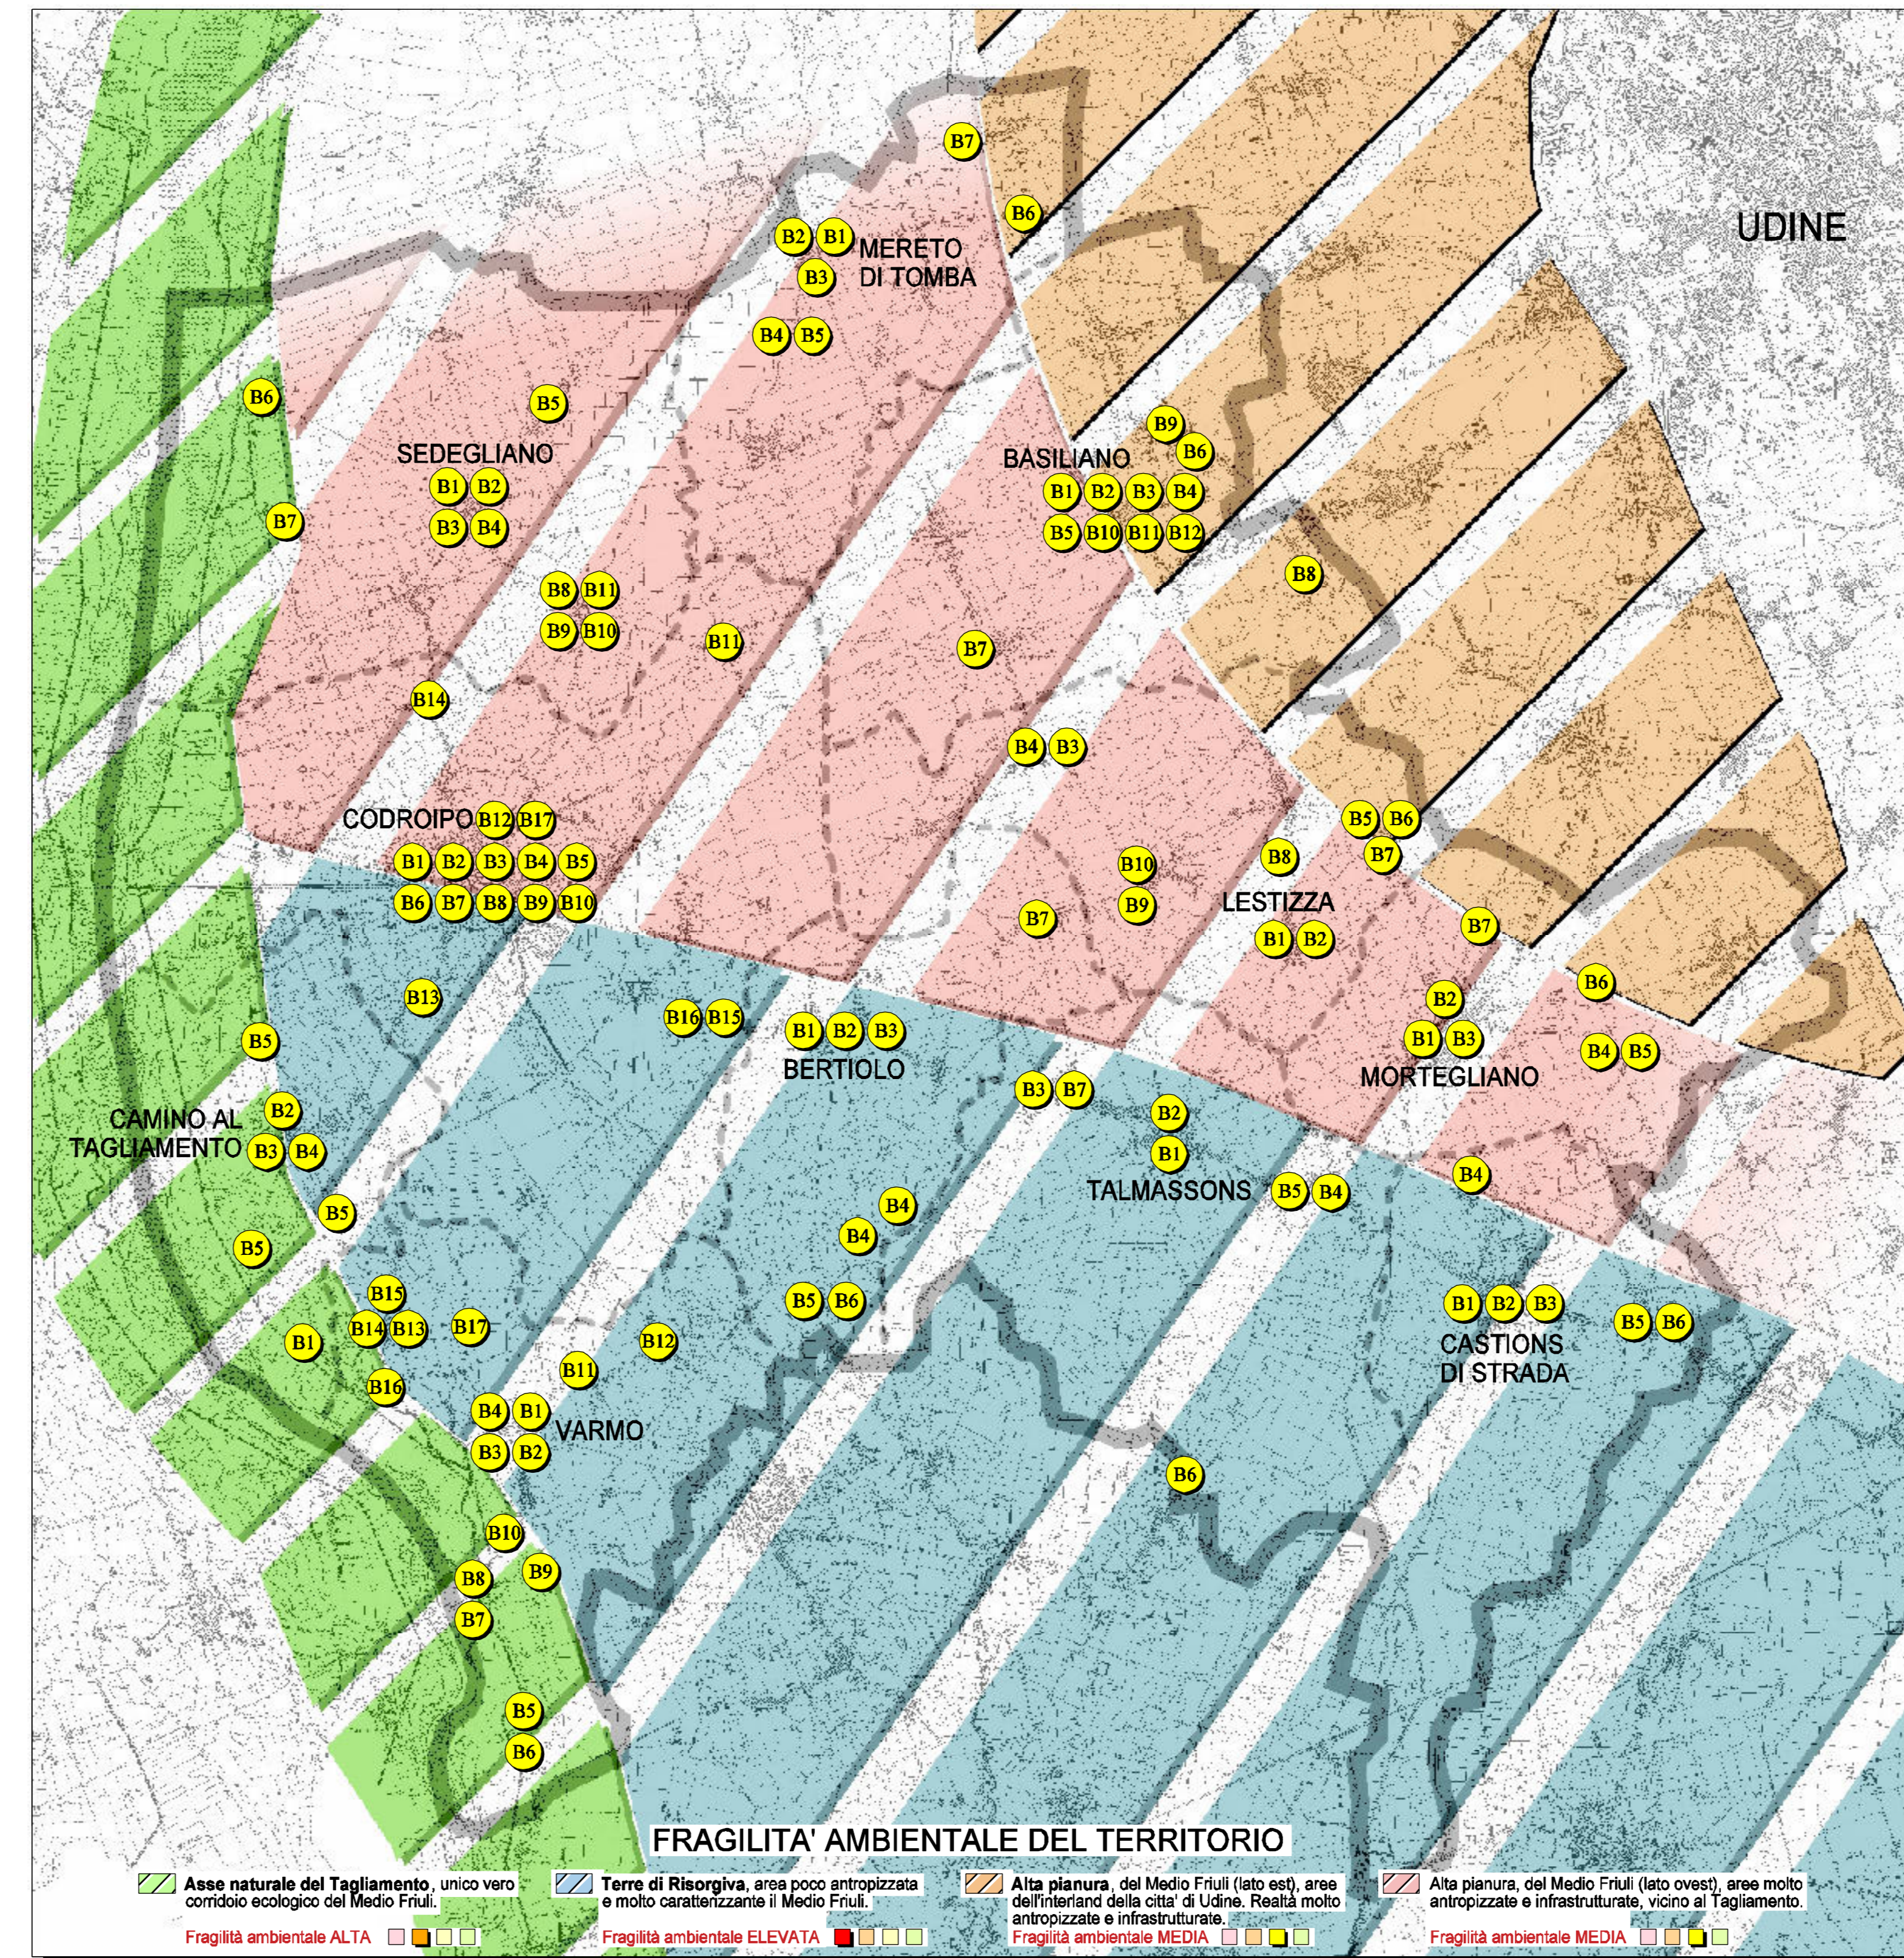

OSPITALITA'

- ALBERGHI
  ALBERGO DIFFUSO
  LOCANDA
  CENTRO OSPITALITA' TURISTICA
  AGRITURISMO E B&B
  OSTELLI PER LA GIOVENTU'

BASILIANO

Grid of images and text for Basiliano, including project descriptions like 'RIPRODOTTO FUNZIONALE PER RESIDENZA' and 'RIPRODOTTO FUNZIONALE PER ATTIVITA' RECETTIVA'.

BERTIOLO

Grid of images and text for Bertiole, including project descriptions like 'RIPRODOTTO FUNZIONALE PER ATTIVITA' RECETTIVA' and 'RIPRODOTTO FUNZIONALE PER ATTIVITA' RECETTIVA'.

CAMINO AL TAGLIAMENTO

Grid of images and text for Camino al Tagliamento, including project descriptions like 'RIPRODOTTO FUNZIONALE PER ATTIVITA' RECETTIVA' and 'RIPRODOTTO FUNZIONALE PER ATTIVITA' RECETTIVA'.

CASTIONS DI STRADA

Grid of images and text for Castions di Strada, including project descriptions like 'RIPRODOTTO FUNZIONALE PER ATTIVITA' RECETTIVA' and 'RIPRODOTTO FUNZIONALE PER ATTIVITA' RECETTIVA'.

CODROIPO

Grid of images and text for Codroipo, including project descriptions like 'RIPRODOTTO FUNZIONALE PER ATTIVITA' RECETTIVA' and 'RIPRODOTTO FUNZIONALE PER ATTIVITA' RECETTIVA'.

AMBITI DI INTERVENTO E SERVIZI SCALA TERRITORIALE

VARMO

Grid of images and text for Varmo, including project descriptions like 'RIPRODOTTO FUNZIONALE PER ATTIVITA' RECETTIVA' and 'RIPRODOTTO FUNZIONALE PER ATTIVITA' RECETTIVA'.

LESTIZZA

Grid of images and text for Lestizza, including project descriptions like 'RIPRODOTTO FUNZIONALE PER ATTIVITA' RECETTIVA' and 'RIPRODOTTO FUNZIONALE PER ATTIVITA' RECETTIVA'.

MERETO DI TOMBA

Grid of images and text for Mereto di Tomba, including project descriptions like 'RIPRODOTTO FUNZIONALE PER ATTIVITA' RECETTIVA' and 'RIPRODOTTO FUNZIONALE PER ATTIVITA' RECETTIVA'.

MORTEGLIANO

Grid of images and text for Mortegliano, including project descriptions like 'RIPRODOTTO FUNZIONALE PER ATTIVITA' RECETTIVA' and 'RIPRODOTTO FUNZIONALE PER ATTIVITA' RECETTIVA'.

SEDEGLIANO

Grid of images and text for Sevegliano, including project descriptions like 'RIPRODOTTO FUNZIONALE PER ATTIVITA' RECETTIVA' and 'RIPRODOTTO FUNZIONALE PER ATTIVITA' RECETTIVA'.

TALMASSONS

Grid of images and text for Talmassons, including project descriptions like 'RIPRODOTTO FUNZIONALE PER ATTIVITA' RECETTIVA' and 'RIPRODOTTO FUNZIONALE PER ATTIVITA' RECETTIVA'.