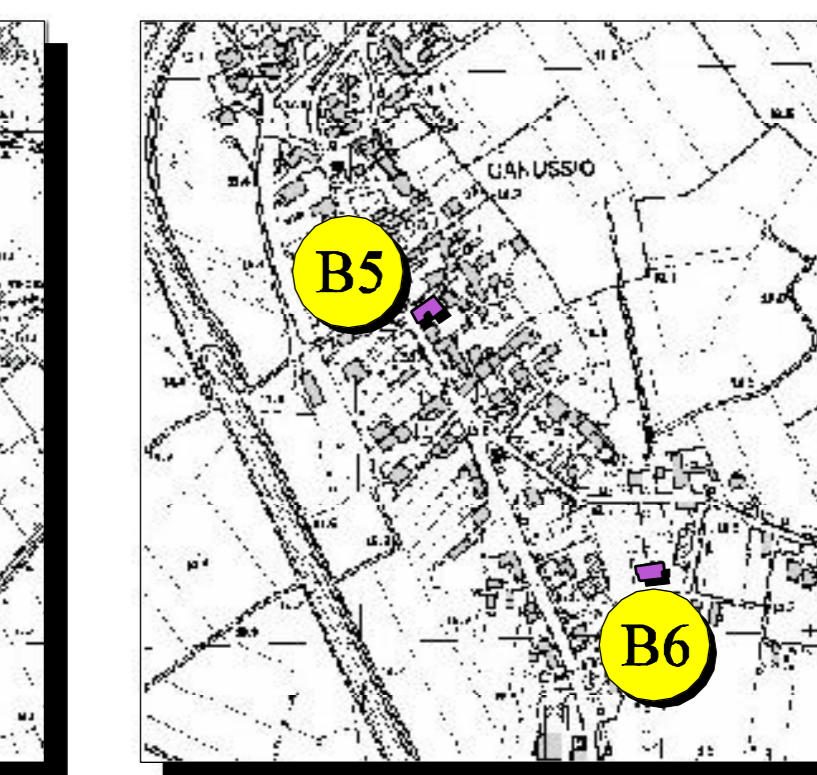

VARMO: RIORDINO URBANO E COMPETITIVITA' TERRITORIALE

STRATEGIE DEL TERRITORIO

RIQUALIFICAZIONE DEI SISTEMI INSEDIATIVI

NUOVE POLARITA' E SERVIZI TERRITORIALI

- List of 17 initiatives (B1-B17) detailing urban and service projects in Varmo and surrounding areas.

GRADISCUTTA / S.MARIZZA / BELGRADO / MADRISIO

ROVEREDO / ROMANS

CANUSSIO

Legend for the map, including sections for 'ANALISI STATO ATTUALE', 'AZIONI PROPOSTE', and 'INDICAZIONI GENERALI'.

INDICAZIONI GENERALI

- General indicators for urban and territorial development.

- Legend for subjects and specific indicators, including 'SOGGETTI ATTUATORI' and 'INDICAZIONI SPECIFICHE'.

INDICAZIONI SPECIFICHE

- Specific indicators for services, infrastructure, and urban planning.

MACROTEMATICHE D'AREA VASTA

- Macro-tematic indicators for large areas, including C1 and C2.

- Additional macro-tematic indicator C2.