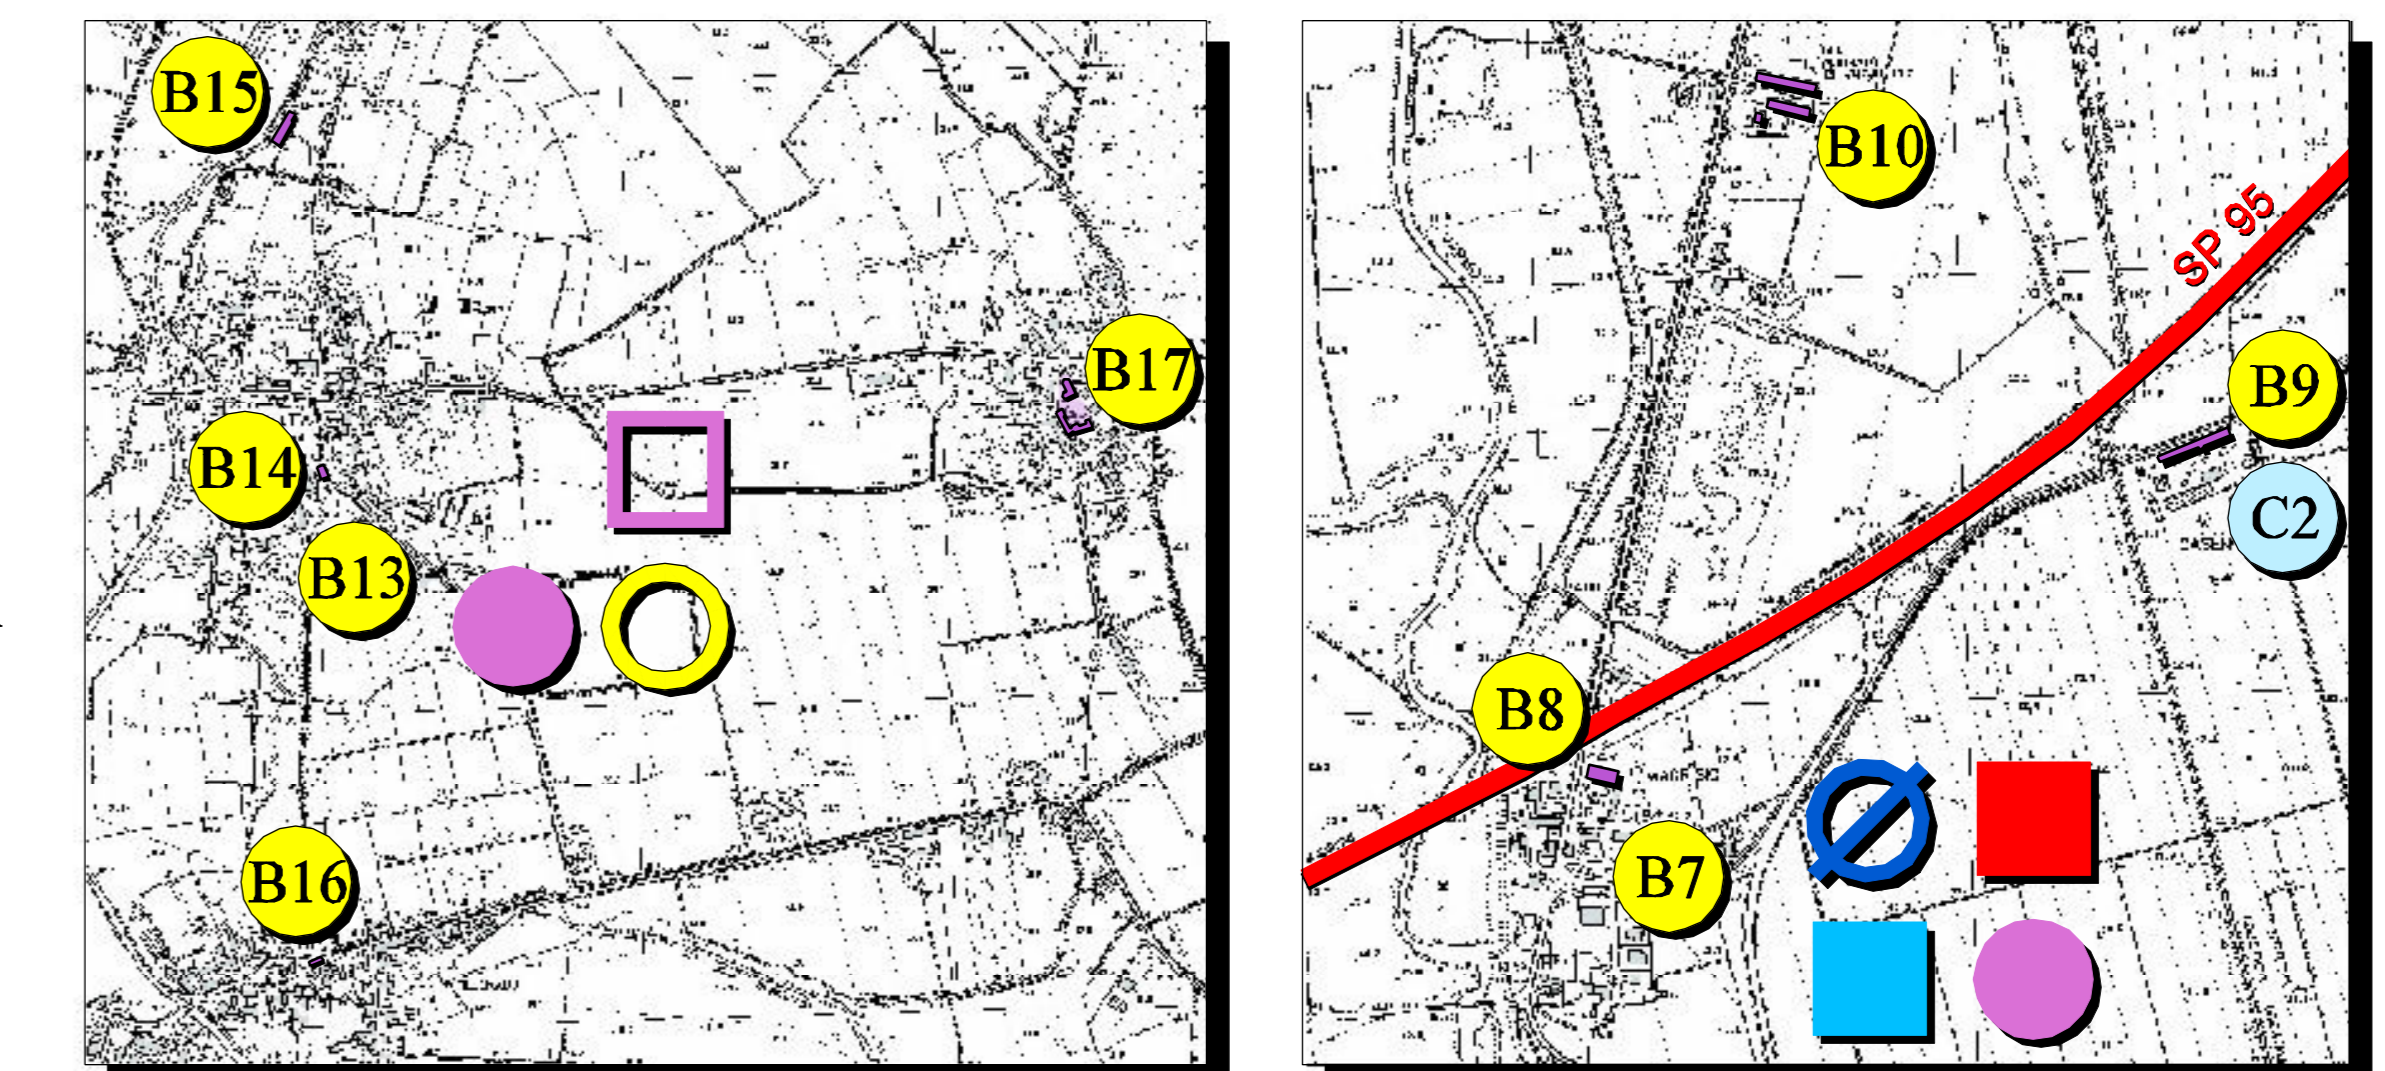

VARMO: RIORDINO URBANO E COMPETITIVITA' TERRITORIALE

STRATEGIE DEL TERRITORIO

RIQUALIFICAZIONE DEI SISTEMI INSEDIATIVI

NUOVE POLARITA' E SERVIZI TERRITORIALI

- List of 17 initiatives (B1-B17) detailing urban and service projects in Varmo and surrounding areas.

GRADISCUTTA / S.MARIZZA / BELGRADO / MADRISIO

ROVEREDO / ROMANS

CANUSSIO

Legend for the map, including sections for 'ANALISI STATO ATTUALE', 'AZIONI PROPOSTE', and 'INDICAZIONI GENERALI'.

INDICAZIONI GENERALI

- General indicators for urban and territorial development.

- Legend for subjects and specific indicators, including 'SOGGETTI ATTUATORI' and 'INDICAZIONI SPECIFICHE'.

INDICAZIONI SPECIFICHE

- Specific indicators for services, infrastructure, and urban planning.

MACROTEMATICHE D'AREA VASTA

- Macro-tematic indicators for large areas, including C1 and C2.

- Additional macro-tematic indicator C2.