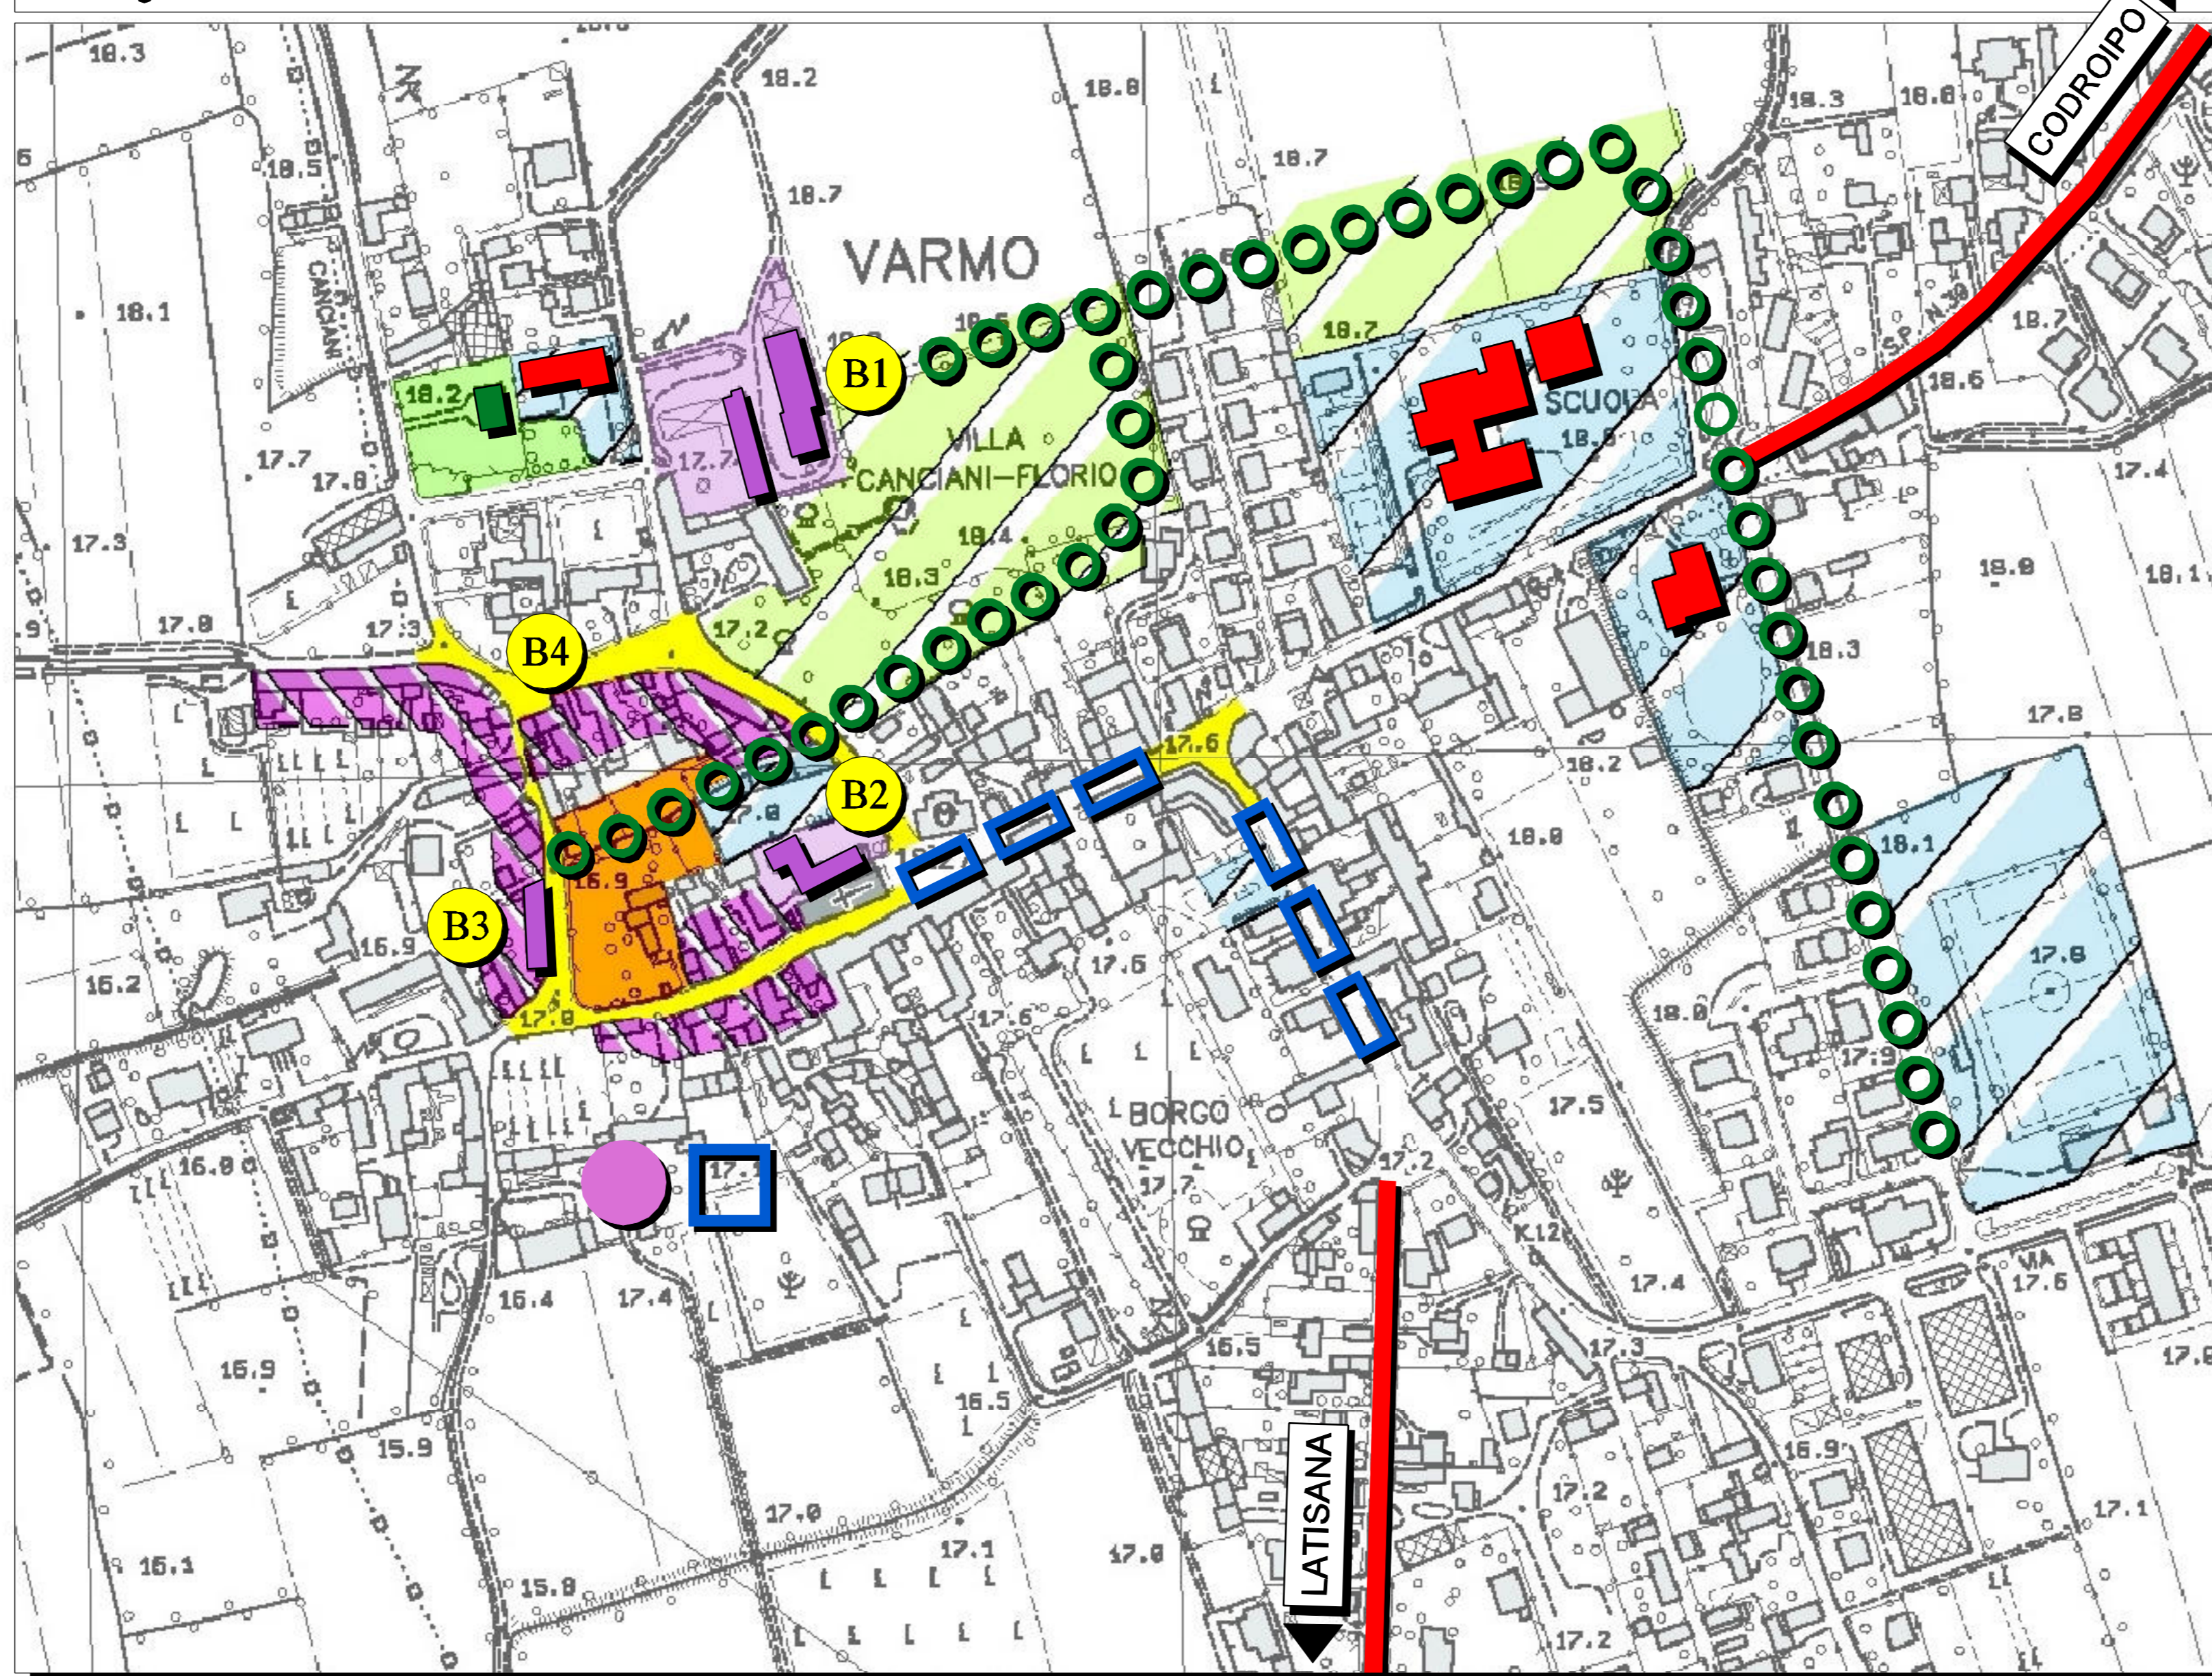

VARMO: RIORDINO URBANO E COMPETITIVITA' TERRITORIALE

STRATEGIE DEL TERRITORIO

RIQUALIFICAZIONE DEI SISTEMI INSEDIATIVI

NUOVE POLARITA' E SERVIZI TERRITORIALI

- List of 17 initiatives (B1-B17) detailing urban and service projects in Varmo and surrounding areas.

GRADISCUTTA / S.MARIZZA / BELGRADO / MADRISIO

ROVEREDO / ROMANS

CANUSSIO

Legend for the map, including sections for 'ANALISI STATO ATTUALE', 'AZIONI PROPOSTE', and 'INDICAZIONI GENERALI'.

INDICAZIONI GENERALI

- General indicators for urban and territorial development.

- Legend for subjects and specific indicators, including 'SOGGETTI ATTUATORI' and 'INDICAZIONI SPECIFICHE'.

INDICAZIONI SPECIFICHE

- Specific indicators for services, infrastructure, and urban planning.

MACROTEMATICHE D'AREA VASTA

- Macro-tematic indicators for large areas, including C1 and C2.

- Additional macro-tematic indicator C2.