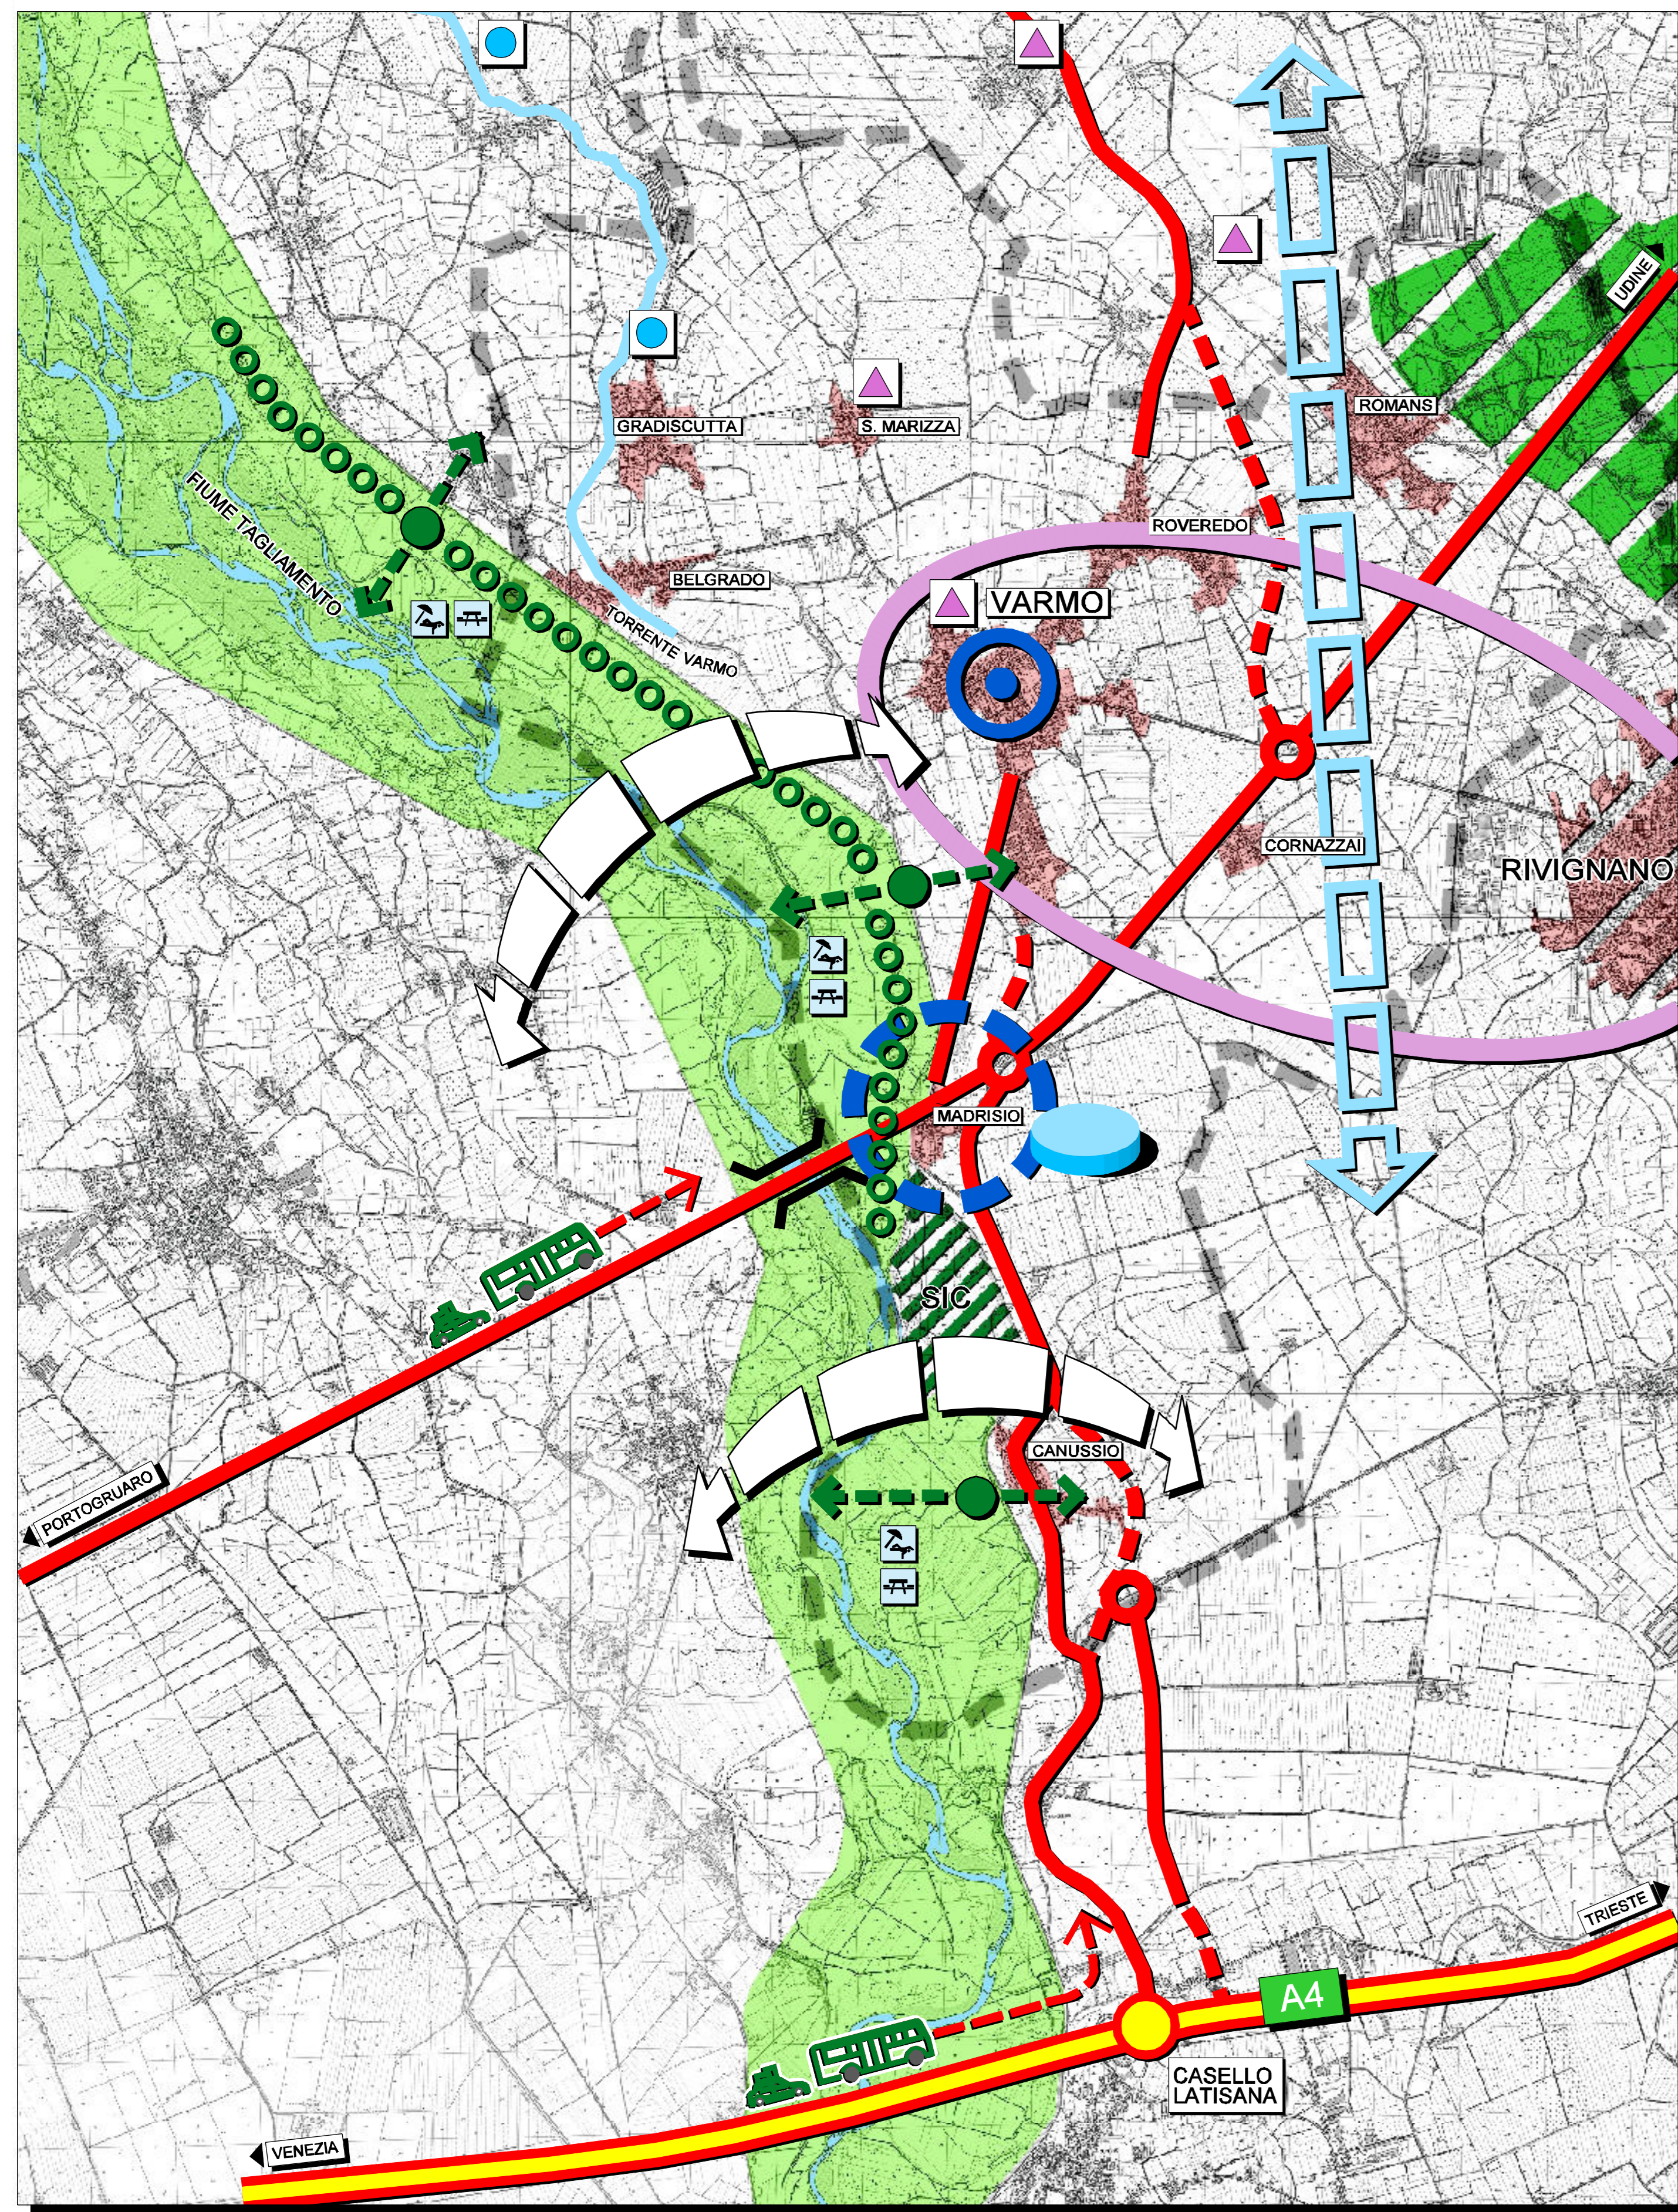

VARMO: RIORDINO URBANO E COMPETITIVITA' TERRITORIALE

STRATEGIE DEL TERRITORIO

RIQUALIFICAZIONE DEI SISTEMI INSEDIATIVI

NUOVE POLARITA' E SERVIZI TERRITORIALI

- List of 17 initiatives (B1-B17) detailing urban and service projects in Varmo and surrounding areas.

GRADISCUTTA / S.MARIZZA / BELGRADO / MADRISIO

ROVEREDO / ROMANS

CANUSSIO

Legend for the map, including sections for 'ANALISI STATO ATTUALE', 'AZIONI PROPOSTE', and 'INDICAZIONI GENERALI'.

INDICAZIONI GENERALI

- General indicators for urban and territorial development.

- Legend for subjects and specific indicators, including 'SOGGETTI ATTUATORI' and 'INDICAZIONI SPECIFICHE'.

INDICAZIONI SPECIFICHE

- Specific indicators for services, infrastructure, and urban planning.

MACROTEMATICHE D'AREA VASTA

- Macro-tematic indicators for large areas, including C1 and C2.

- Additional macro-tematic indicator C2.