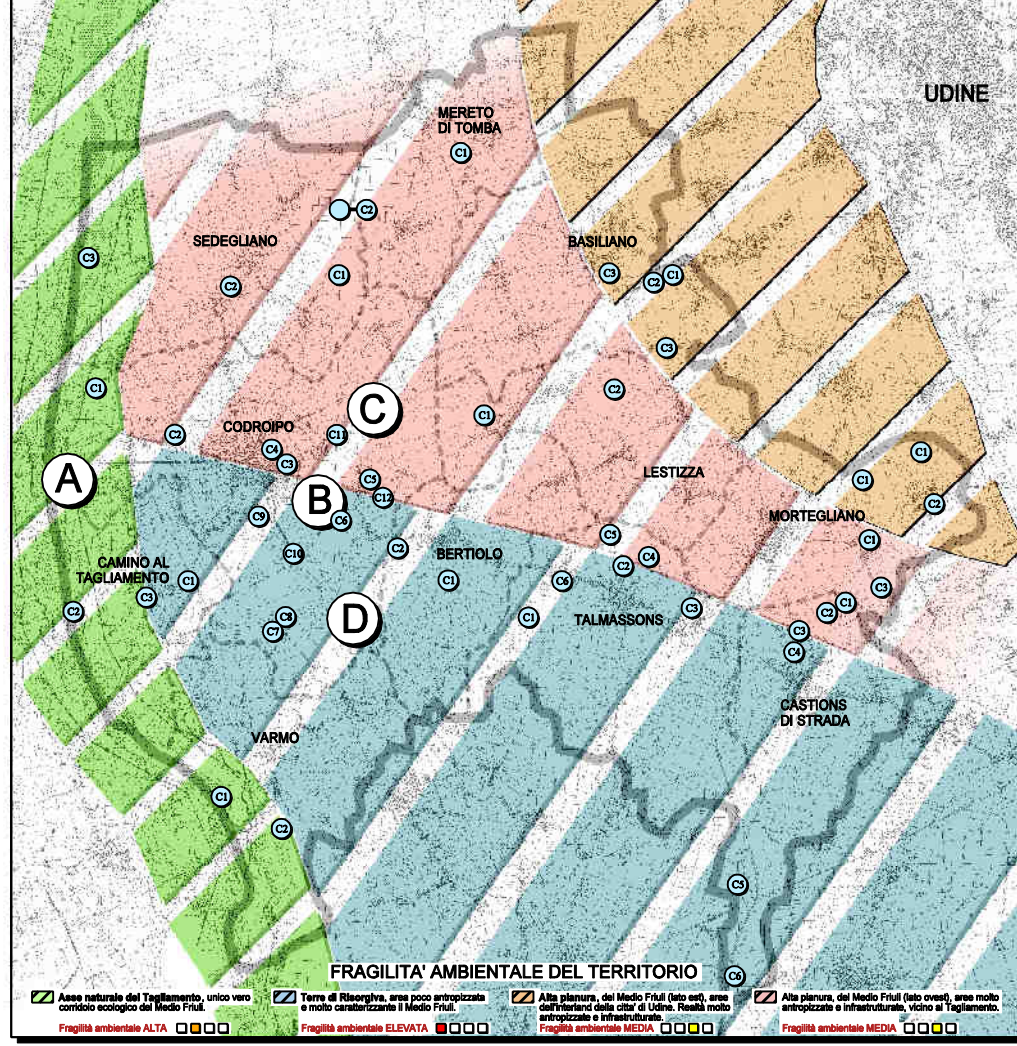

AMBITI DI INTERVENTO E SERVIZI D'AREA VASTA