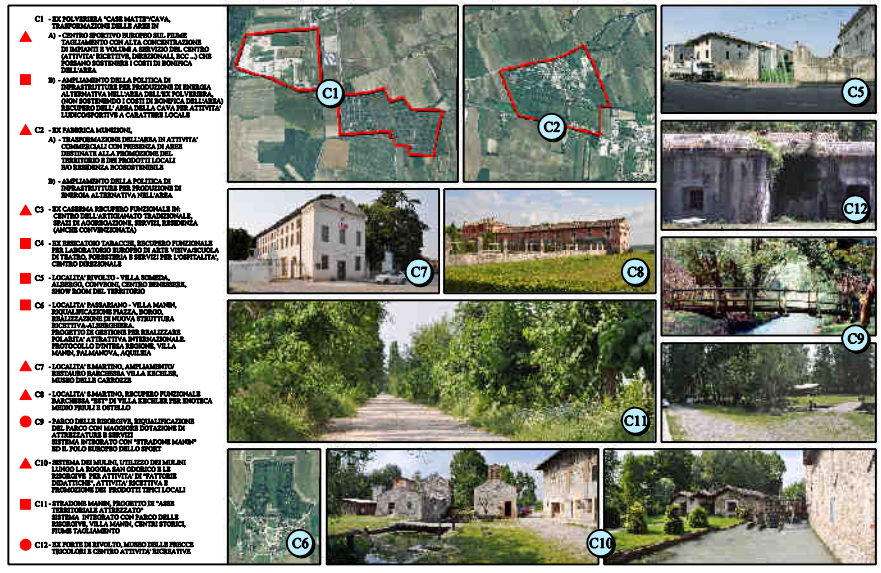

GRANDI TRASFORMAZIONI E POLARITA' DI ECCELLENZA - MODELLO DI SVILUPPO SOSTENIBILE D'AREA VASTA

PIANO DELLE STRATEGIE PER LO SVILUPPO DELL'AREA VASTA MEDIO-FRIULI

FASE CONCLUSIVA

BASILIANO
BERTIOLO
CAMINO AL T.
CASTIONS DI S.
CODROIPO
LESTIZZA
MERETO DI T.
MORTEGLIANO
SEDEGLIANO
TALMASSONS
VARMO

GRANDI ATTRATTORI

1. ESISTENTI
2. VILLA MANIN
   - FRECCHE TRICOLORI

SISTEMA DI POLARITA' ATTRATTIVE

1. DI PROGETTO
2. AMBIENTE - PAESAGGIO
3. CENTRO VISITATORI "FIUME TAGLIAMENTO"
   - MUSEO FIUME TAGLIAMENTO
   - PERCORSO ATTREZZATO "AUTOSTRADA VERDE" PARCO FIUME TAGLIAMENTO
   - CENTRO STUDI "RURALITA' DEL MEDIO FRIULI"
   - CENTRO SEMENTI AUTOCTONE / ORTO BOTANICO MEDIO FRIULI

CULTURA - ARTE - SPETTACOLO

- RILANCIO INTERNAZIONALE DI VILLA MANIN (ACCORDO DI PROGRAMMA CON PALMANOVA - AQUILEIA)
- MUSEO ARTE CONTEMPORANEA
- LABORATORIO EUROPEO ARTI VISIVE
- CENTRO STUDI ARTI VISIVE
- ATELIER / OSPITALITA' PER GIOVANI ARTISTI EMERGENTI
- AREE ATTREZZATE PER GRANDI EVENTI / MANIFESTAZIONI
- SCUOLA DI DESIGN INDUSTRIALE
- CENTRO STUDI RICICLAGGIO CREATIVO

SPORT E SERVIZI D'AREA VASTA

- PROGETTO INTEGRATO "FRECCHE TRICOLORI - TERRITORIO MEDIO FRIULI" (PROTOCOLLO D'INTESA PER INCREMENTARE LE FUNZIONI ATTRATTIVE D'AREA VASTA)
- MUSEO FRECCHE TRICOLORI
- SCUOLA DI VOLO
- SCUOLA DI PARACADUTISMO
- AVIOPISTE
- STAZIONI PER MONGOLFIERA
- AREE ATTREZZATE PER GRANDI EVENTI / MANIFESTAZIONI
- CENTRO SPORTIVO EUROPEO "TAGLIAMENTO"
- CITTADELLA DELLO SPORT SULL'ACQUA
- AUTODROMO MEDIO FRIULI
- PISTA DI MOTOCROSS
- SCUOLA DI MOTOCROSS
- CAMPO DA GOLF INTERNAZIONALE
- CITTADELLA "ANTISTRESS"

GRANDI TRASFORMAZIONI

BASILIANO

BERTIOLO

CAMINO AL TAGLIAMENTO

CASTIONS DI STRADA

CODROIPO

LESTIZZA

AMBITI DI INTERVENTO E SERVIZI D'AREA VASTA

GRANDI TRASFORMAZIONI

MERETO DI TOMBA

MORTEGLIANO

SEDEGLIANO