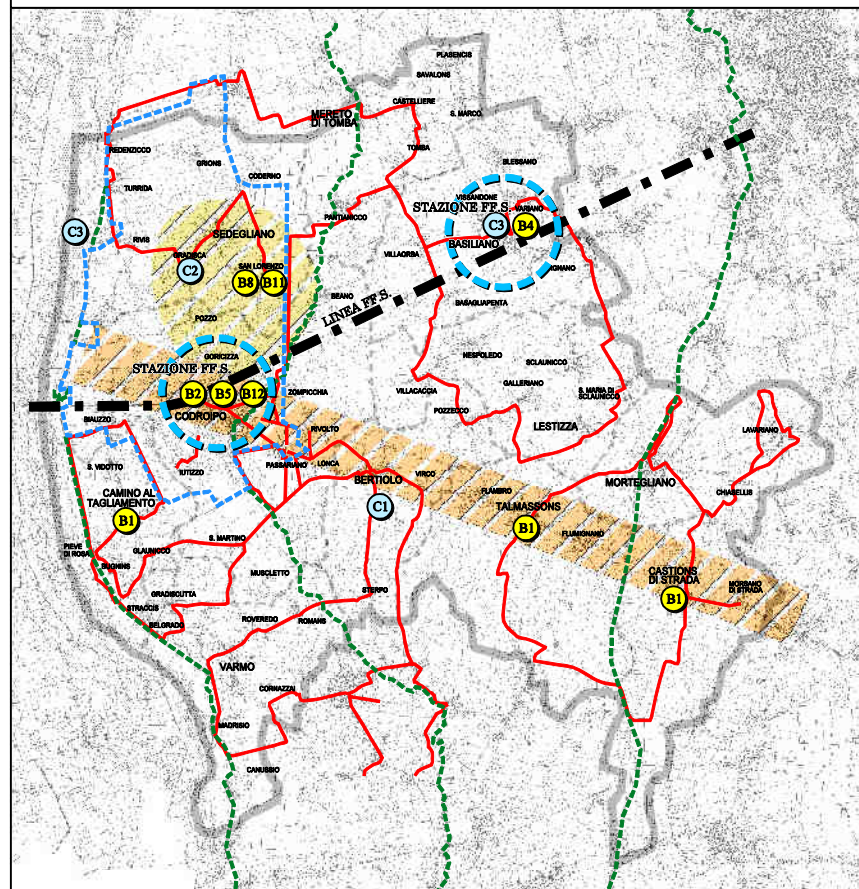

MOBILITA' MORBIDA