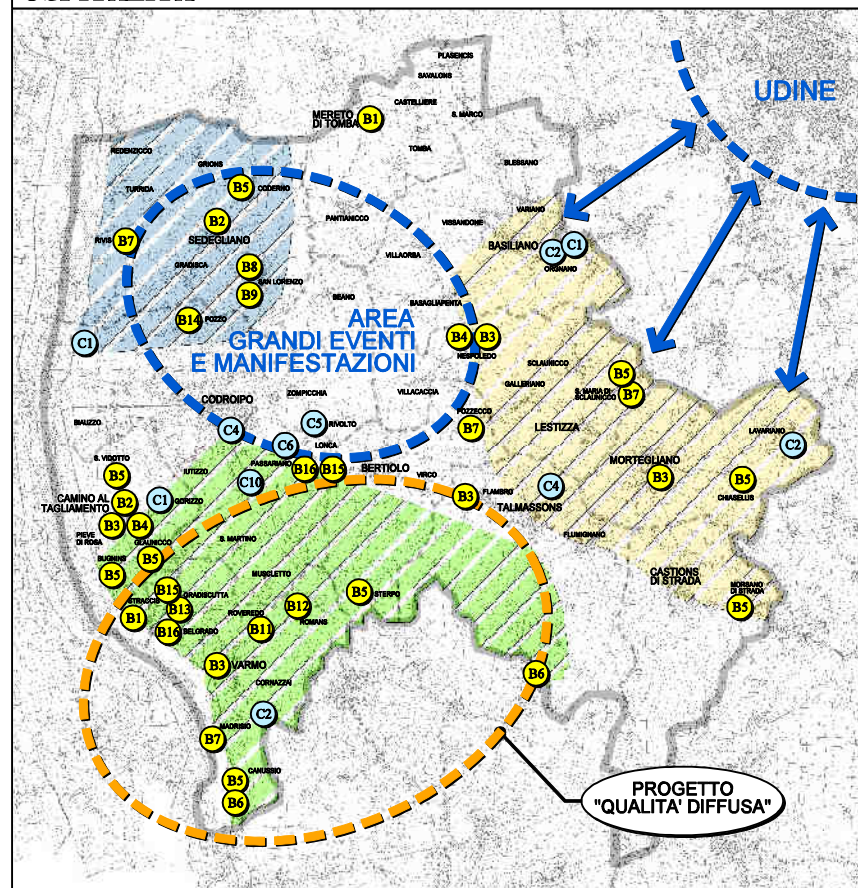

OSPITALITA'