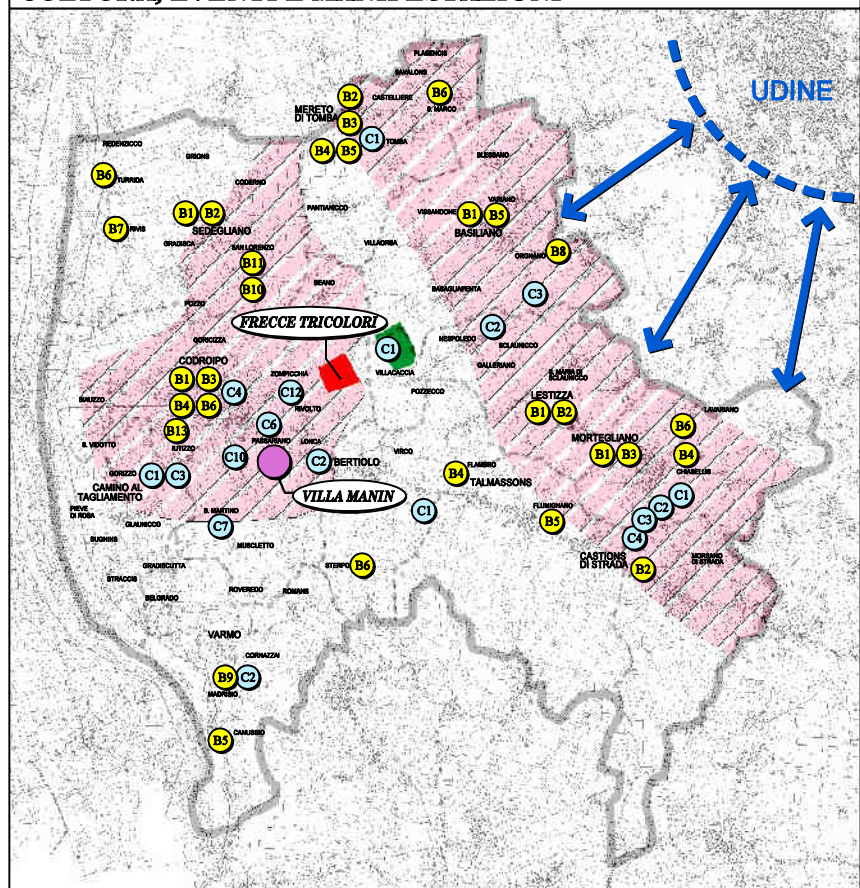

CULTURA, EVENTI E MANIFESTAZIONI