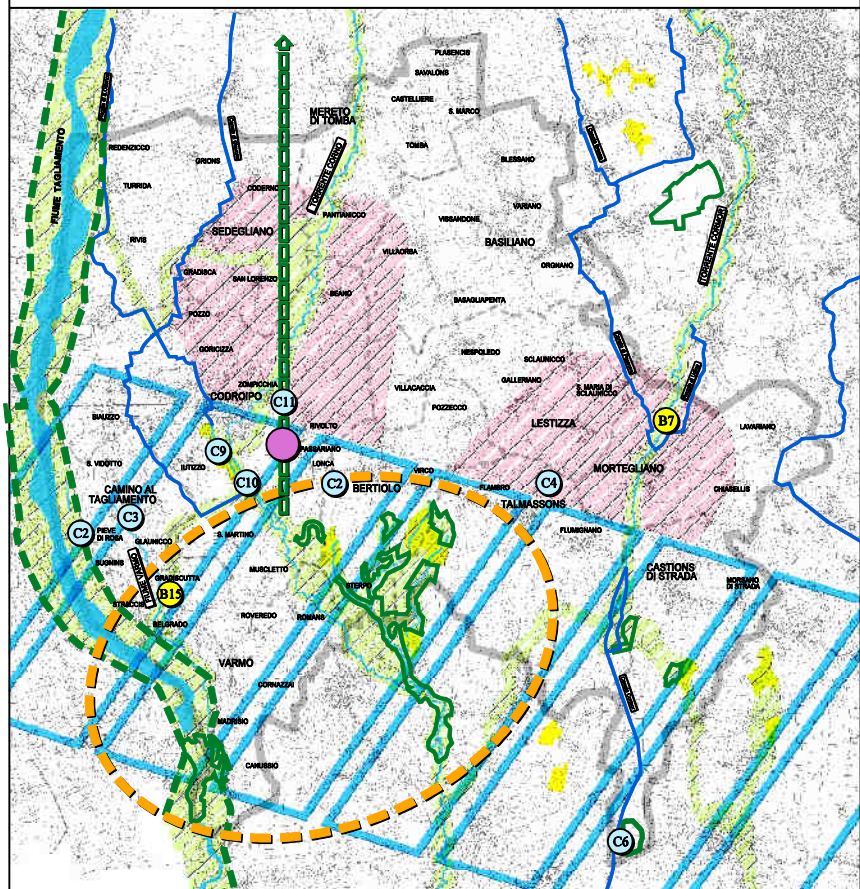

SISTEMA DI PROGETTI INTEGRATI D'AREA VASTA - MACROTEMATICHE DI SVILUPPO

PIANO DELLE STRATEGIE PER LO SVILUPPO DELL' AREA VASTA MEDIO-FRIULI

FASE CONCLUSIVA

BASISTANO
BERTIOLO
CAMINO AL T.
CASTONS DI S.
CODROIPO
LESTIZZA
MERETO DI T.
MORTEGLIANO
SEDEGLIANO
TALMASSONS
VARMO

novembre 2011
ELABORATO 14

AMBIENTE E PAESAGGIO