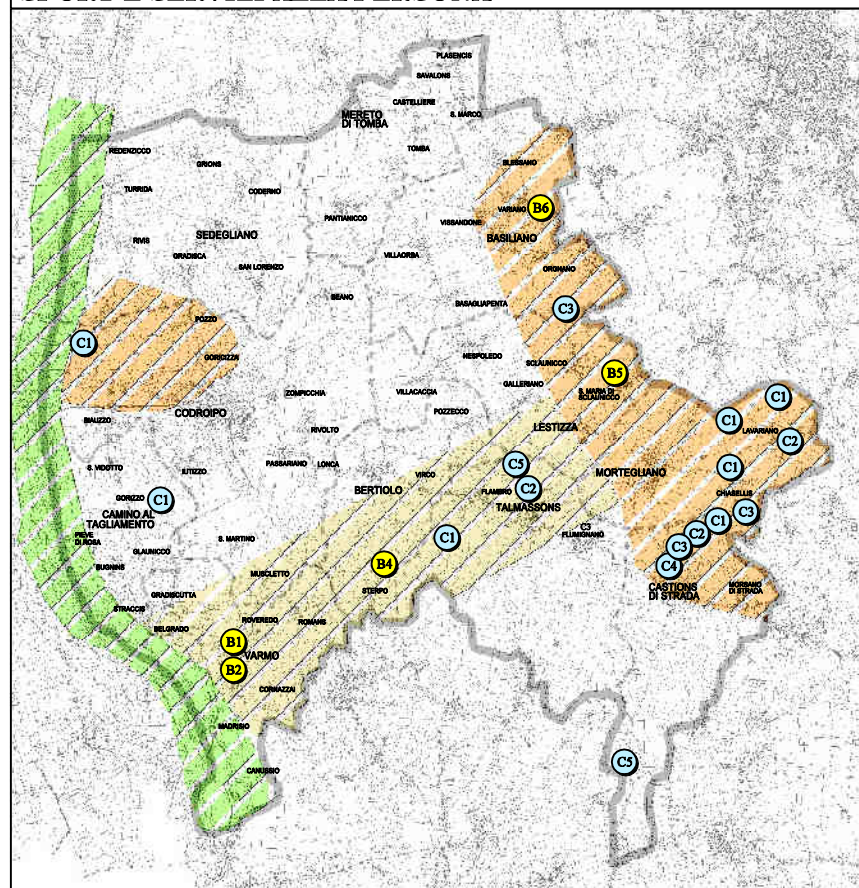

SPORT E SERVIZI ALLA PERSONA