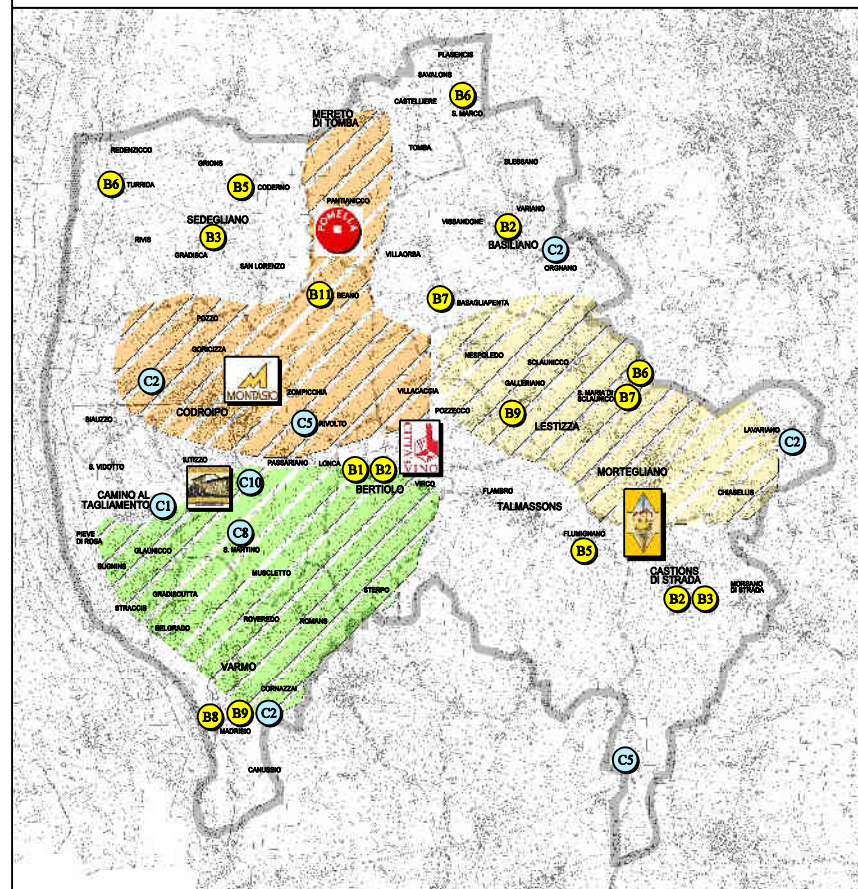

PRODOTTI TIPICI