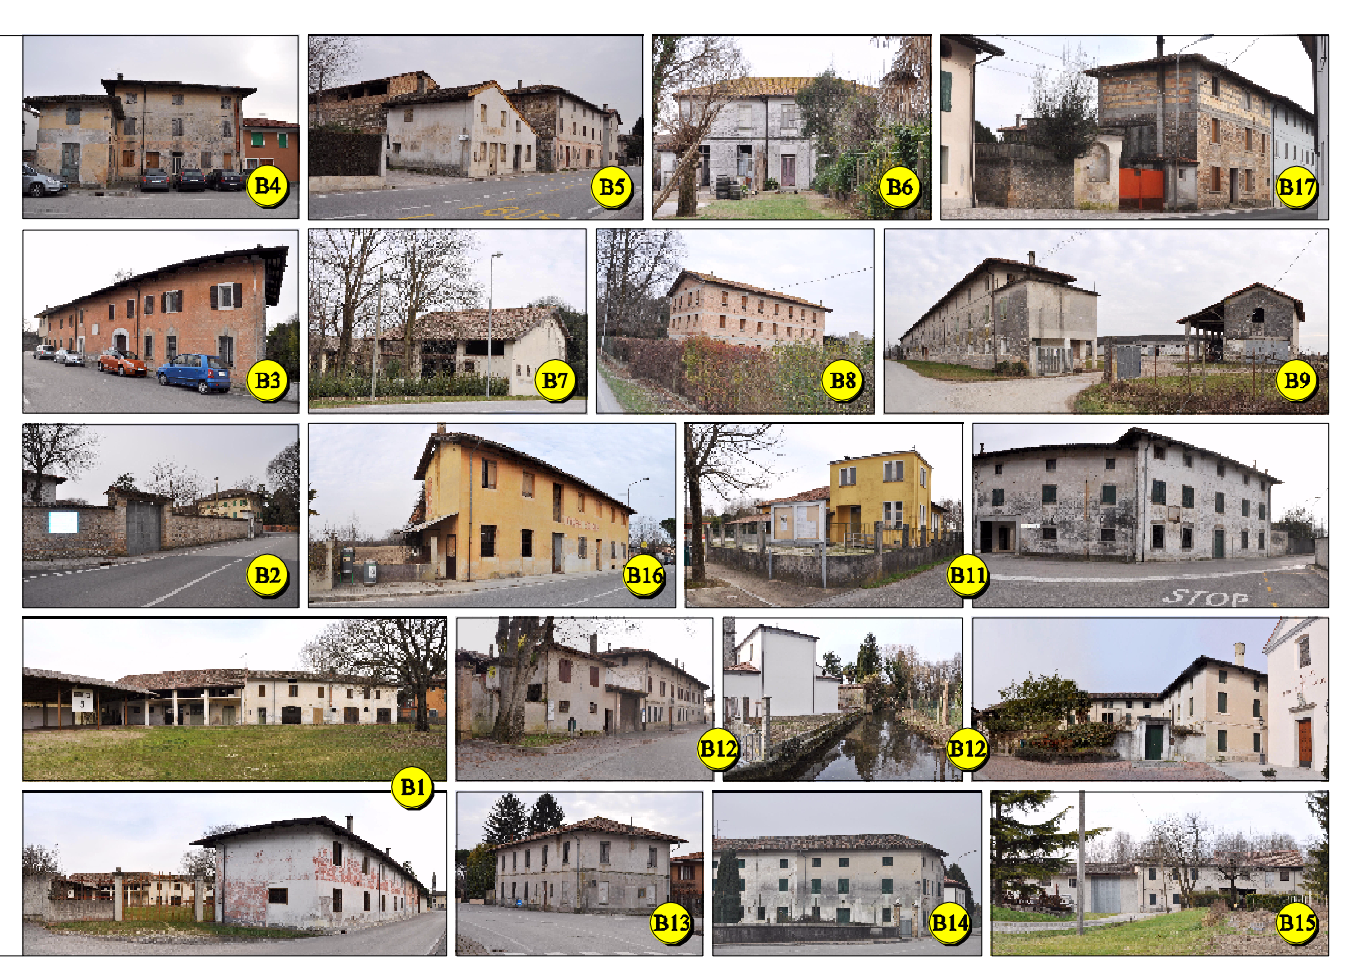

MACROTEMATICHE D'AREA VASTA - SISTEMA DEI SERVIZI: POLARITA' E FUNZIONI TERRITORIALI

PIANO DELLE STRATEGIE PER LO SVILUPPO DELL'AREA VASTA MEDIO-FRIULI

Studio AGORA
febbraio 2011
responsabile di progetto: Rita Bruni
Cooperazione: Enrico Albano, Davide Compagnoni, Davide Cossani, Paolo Minelli

FUNZIONI E SERVIZI SCALA TERRITORIALE

AMBIENTE E PAESAGGIO

- RETE "TERRE DI RISORGIVA"
  PROGETTO "QUALITA' DIFFUSA"
  SISTEMA "ASSE ATTREZZATO" STRADONE MANIN
  PROMOZIONE ATTIVITA' AGRICOLA E ALLEVAMENTI COME TIPICITA' DEL TERRITORIO

PRODOTTI TIPICI

- SHOW ROOM PRODOTTI TIPICI
  ENOTECA "MEDIO FRIULI"
  CITTA' DEL VINO
  CENTRO PROMOZIONE MELA PANTIANICCO
  STRUTTURA DI LAVORAZIONE DEI PRODOTTI AGRICOLI DEL MEDIO FRIULI, CON IMPIANTI DI CONDIZIONAMENTO, TRASFORMAZIONE E COMMERCIALIZZAZIONE

CULTURA E SPETTACOLO

SPORT E SERVIZI TERRITORIALI

- PISTA GO KART
  PESCA SPORTIVA
  CENTRI IPPICI - MANEGGI - IPPOVIE
  IPPOSTA
  PUNTO NOLEGGIO BICI, AUTO, NAVETTE ELETTRICHE
  CENTRO STUDI E PROMOZIONE NUOVE ATTIVITA'

OSPITALITA'

- ALBERGHI
  ALBERGO DIFFUSO
  LOCANDA
  CENTRO OSPITALITA' TURISTICA
  AGRITURISMO E B&B
  OSTELLI PER LA GIOVENTU'

BASILIANO

- TRASPORGIONE DELL'AREA PER ATTIVITA' CULTURALI, LUDICO-SPORTIVE E VISIVE
  AMBIAMENTO DI SPAZI PUBBLICI PER ATTIVITA' DI "MERCATO" A CARATTERE TURISTICO, INVOLVINGO E AGRICOLTURA
  DESCRIZIONE DELL'AREA PER VILLAGE "BASILIANO" IN CAMPO ARSA PER OPEN SPACE
  PUNTO LOGISTICO DELLA MOBILITA' NAVETTA ELETTRICA CON STAZIONE

BERTIOLO

- TRASPORGIONE DELL'AREA IN STRADA CON SERVIZI COMMERCIALI E SPAZI PER ATTIVITA' DI "MERCATO" NELLA FILANDA STORICA
  AMBIAMENTO E PROMOZIONE
  RECUPERO FUNZIONALE DI MANIFATTI PER RESIDENZA, SERVIZI COMMERCIALI E PROMOZIONE DI COLLEGAMENTO ALLA NUOVA PIAZZA

CAMINO AL TAGLIAMENTO