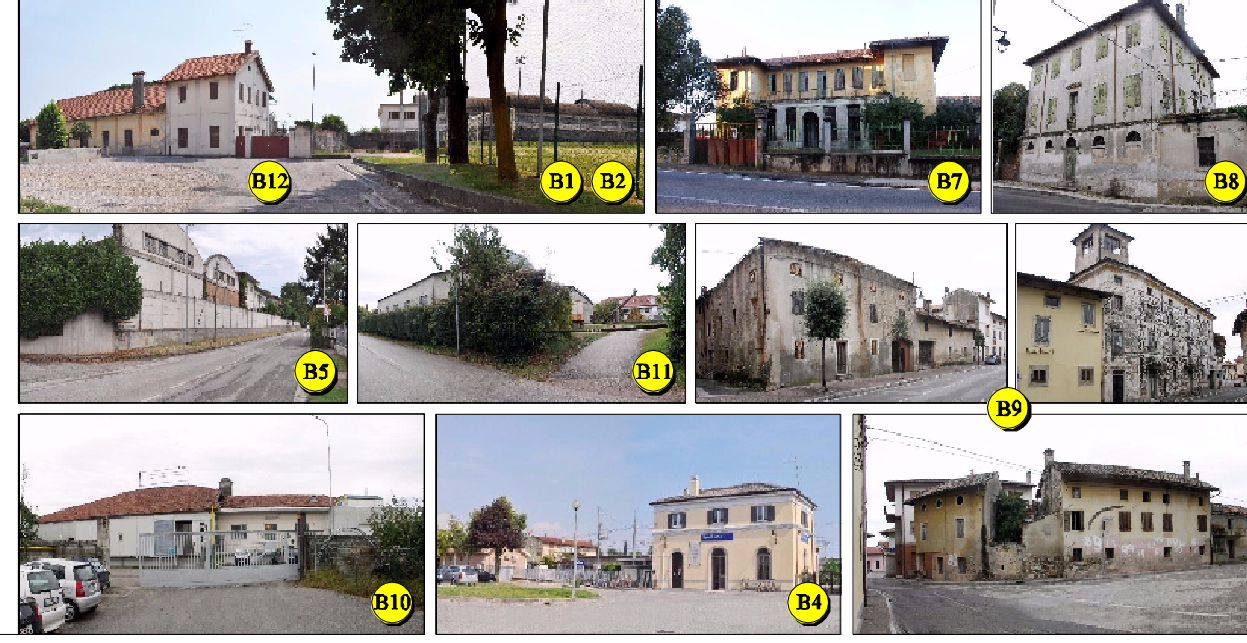

PIANO DELLE STRATEGIE PER LO SVILUPPO DELL'AREA VASTA MEDIO-FRIULI

Studio AGORA
febbraio 2011
responsabile di progetto: Rita Bruni
Cooperazione: Enrico Albano, Davide Compagnoni, Davide Cossani, Paolo Minelli

FUNZIONI E SERVIZI SCALA TERRITORIALE

AMBIENTE E PAESAGGIO

- RETE "TERRE DI RISORGIVA"
  PROGETTO "QUALITA' DIFFUSA"
  SISTEMA "ASSE ATTREZZATO" STRADONE MANIN
  PROMOZIONE ATTIVITA' AGRICOLA E ALLEVAMENTI COME TIPICITA' DEL TERRITORIO

PRODOTTI TIPICI

- SHOW ROOM PRODOTTI TIPICI
  ENOTECA "MEDIO FRIULI"
  CITTA' DEL VINO
  CENTRO PROMOZIONE MELA PANTIANICCO
  STRUTTURA DI LAVORAZIONE DEI PRODOTTI AGRICOLI DEL MEDIO FRIULI, CON IMPIANTI DI CONDIZIONAMENTO, TRASFORMAZIONE E COMMERCIALIZZAZIONE

CULTURA E SPETTACOLO

SPORT E SERVIZI TERRITORIALI

- PISTA GO KART
  PESCA SPORTIVA
  CENTRI IPPICI - MANEGGI - IPPOVIE
  IPPOSTA
  PUNTO NOLEGGIO BICI, AUTO, NAVETTE ELETTRICHE
  CENTRO STUDI E PROMOZIONE NUOVE ATTIVITA'

OSPITALITA'

- ALBERGHI
  ALBERGO DIFFUSO
  LOCANDA
  CENTRO OSPITALITA' TURISTICA
  AGRITURISMO E B&B
  OSTELLI PER LA GIOVENTU'

BASILIANO

- TRASPORGIONE DELL'AREA PER ATTIVITA' CULTURALI, LUDICO-SPORTIVE E VISIVE
  AMBIAMENTO DI SPAZI PUBBLICI PER ATTIVITA' DI "MERCATO" A CARATTERE TURISTICO, INVOLVINGO E AGRICOLTURA
  DESCRIZIONE DELL'AREA PER VILLAGE "BASILIANO" IN CAMPO ARSA PER OPEN SPACE
  PUNTO LOGISTICO DELLA MOBILITA' NAVETTA ELETTRICA CON STAZIONE