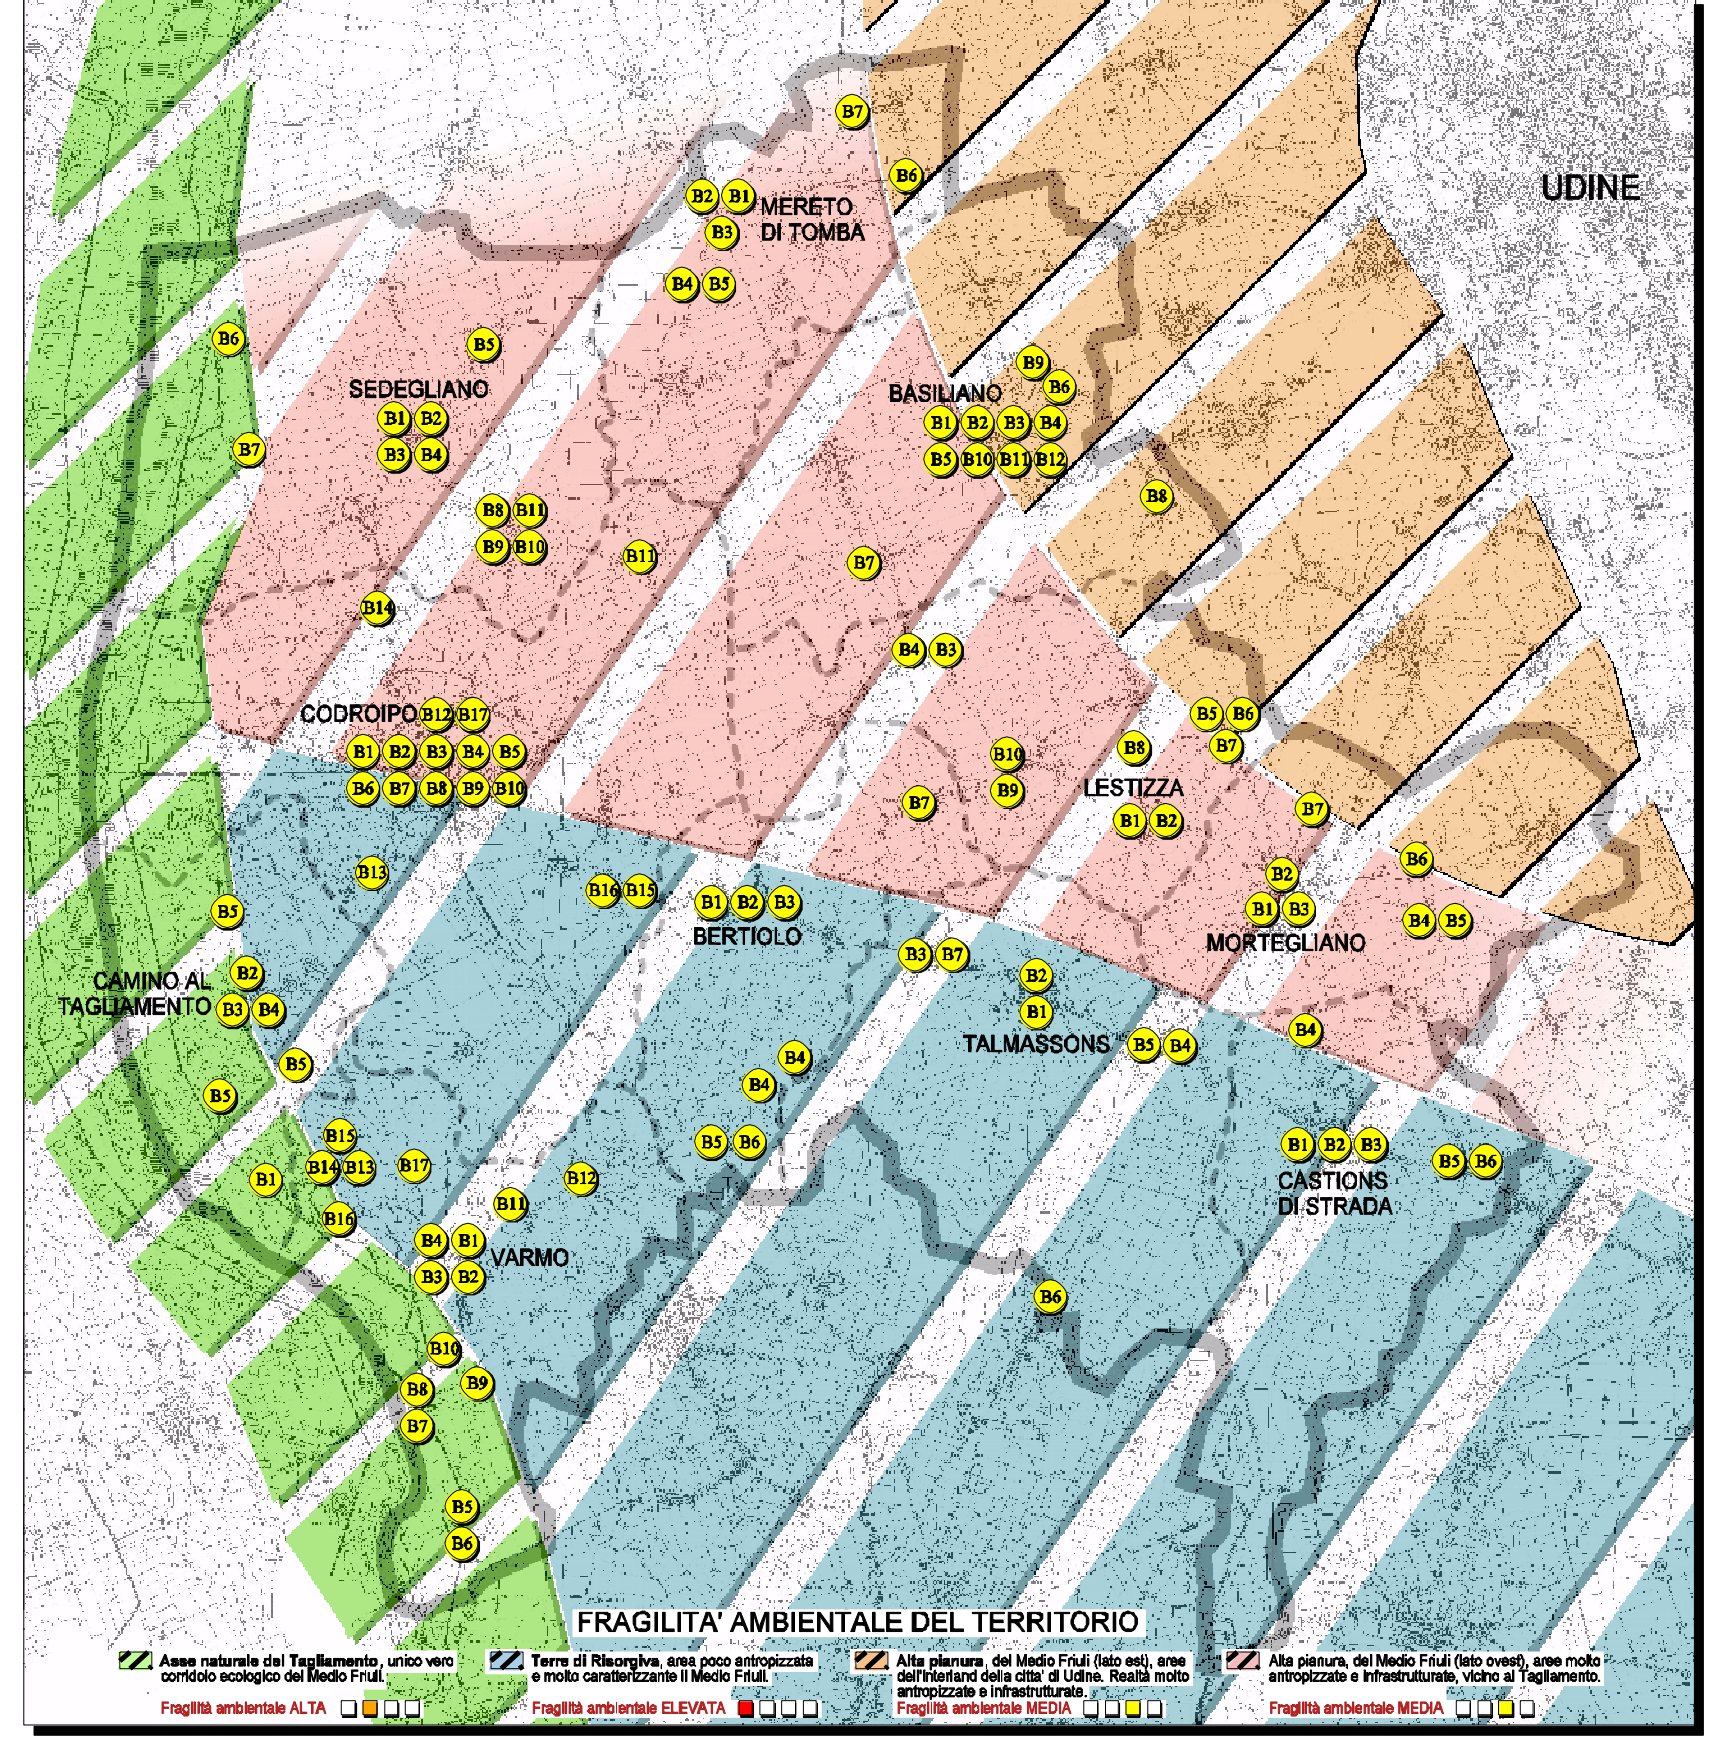

AMBITI DI INTERVENTO E SERVIZI SCALA TERRITORIALE

VARMO