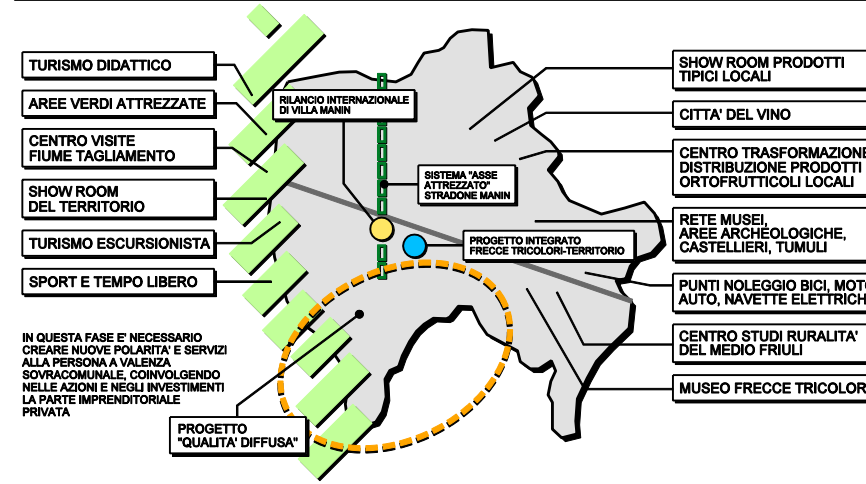

PIANO DELLE STRATEGIE PER LO SVILUPPO DELL'AREA VASTA MEDIO FRIULI

FASE PROPOSITIVA

CONTRIBUTO: ASSOCIAZIONE INTERCOMUNALE MEDIO FRIULI
Capofila: Amministrazione Comunale di Colchico - Area Urbanistica Istituzionale Privata di Architetto

Titolo: MODELLO DI SVILUPPO SOSTENIBILE PER IL MEDIO FRIULI - FASI ATTUATIVE DEL PIANO STRATEGICO

2011

ELABORATO 13

MODELLO DI SVILUPPO SOSTENIBILE PER IL MEDIO FRIULI - FASI ATTUATIVE DEL PIANO STRATEGICO

PRIMA FASE - RIQUALIFICAZIONE TERRITORIALE E URBANA

POLITICHE DI RELAZIONE PER ATTIVARE LA FILIERA ECONOMICA COLLEGATA AL TURISMO

SECONDA FASE - SERVIZI D'AREA VASTA E POLARITA' ATTRATTIVE

TERZA FASE - SISTEMA TURISTICO INTERNAZIONALE