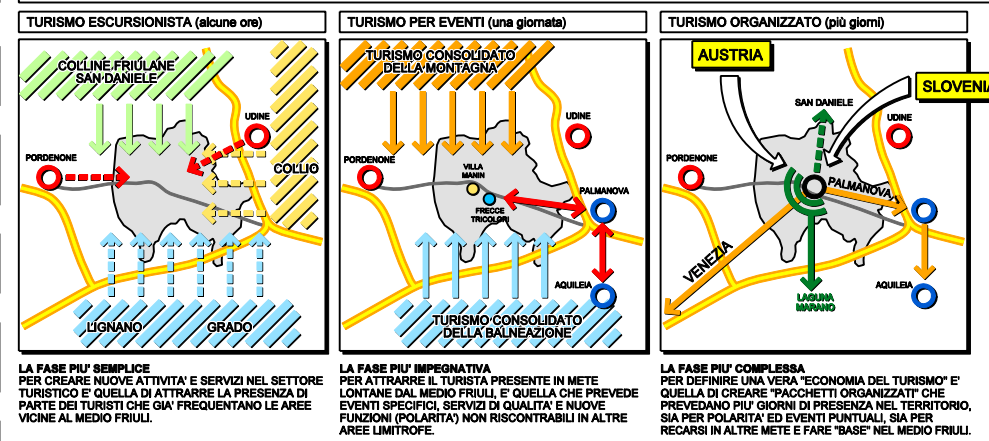

PIANO DELLE STRATEGIE PER LO SVILUPPO DELL'AREA VASTA MEDIO FRIULI

FASE PROPOSITIVA

CONTRIBUTO: ASSOCIAZIONE INTERCOMUNALE MEDIO FRIULI
Capofila: Amministrazione Comunale di Colchico - Area Urbanistica Istituzionale Privata di Architetto

Titolo: MODELLO DI SVILUPPO SOSTENIBILE PER IL MEDIO FRIULI - FASI ATTUATIVE DEL PIANO STRATEGICO

2011

ELABORATO 13

MODELLO DI SVILUPPO SOSTENIBILE PER IL MEDIO FRIULI - FASI ATTUATIVE DEL PIANO STRATEGICO

PRIMA FASE - RIQUALIFICAZIONE TERRITORIALE E URBANA

POLITICHE DI RELAZIONE PER ATTIVARE LA FILIERA ECONOMICA COLLEGATA AL TURISMO

SECONDA FASE - SERVIZI D'AREA VASTA E POLARITA' ATTRATTIVE

TERZA FASE - SISTEMA TURISTICO INTERNAZIONALE