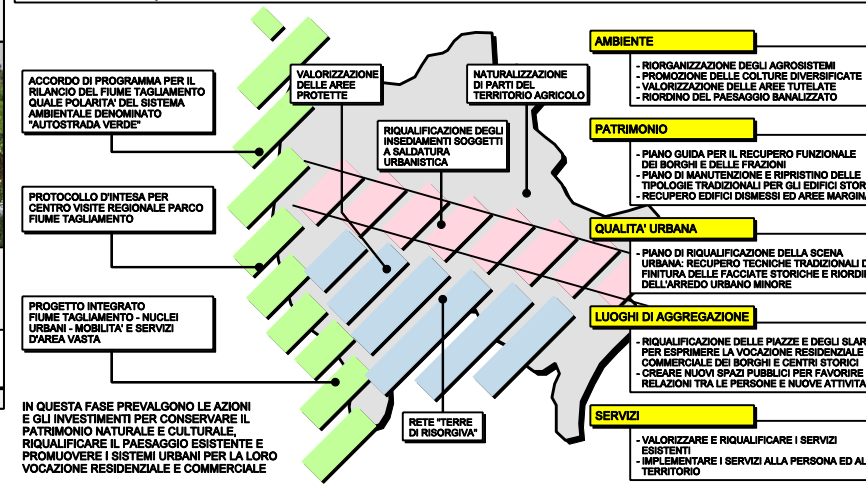

PIANO DELLE STRATEGIE PER LO SVILUPPO DELL'AREA VASTA MEDIO FRIULI

FASE PROPOSITIVA

CONTRIBUTO: ASSOCIAZIONE INTERCOMUNALE MEDIO FRIULI
Capofila: Amministrazione Comunale di Colchico - Area Urbanistica Istituzionale Privata di Architetto

Titolo: MODELLO DI SVILUPPO SOSTENIBILE PER IL MEDIO FRIULI - FASI ATTUATIVE DEL PIANO STRATEGICO

2011

ELABORATO 13

MODELLO DI SVILUPPO SOSTENIBILE PER IL MEDIO FRIULI - FASI ATTUATIVE DEL PIANO STRATEGICO

PRIMA FASE - RIQUALIFICAZIONE TERRITORIALE E URBANA

POLITICHE DI RELAZIONE PER ATTIVARE LA FILIERA ECONOMICA COLLEGATA AL TURISMO

SECONDA FASE - SERVIZI D'AREA VASTA E POLARITA' ATTRATTIVE

TERZA FASE - SISTEMA TURISTICO INTERNAZIONALE